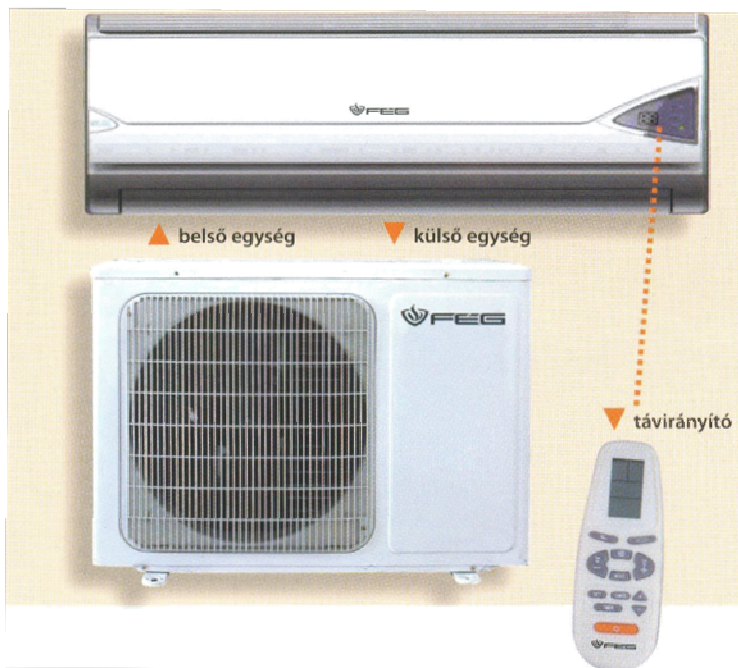

Split légkondicionáló készülékek

MAGAS KOMFORT * TÁVIRANYITAS * HALK
MŰKÖDÉS * JÓ HATÁSFOK * 2 ÉV GARANCIA

Friss levegő áram

A légkondicionáló beltéri egysége a helyiség hűtésén vagy fűtésén kívül a levegő szűrését is elvégzik, mivel porszűrővel vannak ellátva.

Hűtőközeg

A FÉG légkondicionálói és az új R410A típusú hűtőközeggel működnek, mely napjaink legszigorúbb környezetvédelmi előírásainak megfelel és védi Földünk természetes ózonpajzsát

2 év garancia

A Klíma Áruház és a FÉG a termékekre 2 év garanciát vállal, melyet országos szervízhálózatával biztosít.

Multisplit készülékek

A multisplit légkondicionáló készülékek 1 kültéri és 2 beltéri egységgel rendelkeznek, így több helyiség légkondicionálására használhatók.

A légkondicionáló készülékek a beállított üzemmódnak megfelelően hűtik vagy fűtik a helyiséget, fenntartva az általunk kívánt hőmérsékletet. A légkondicionáló burkolatában elhelyezett és motorosan mozgatott lamellák biztosítják a helyiségben a levegő eloszlását.